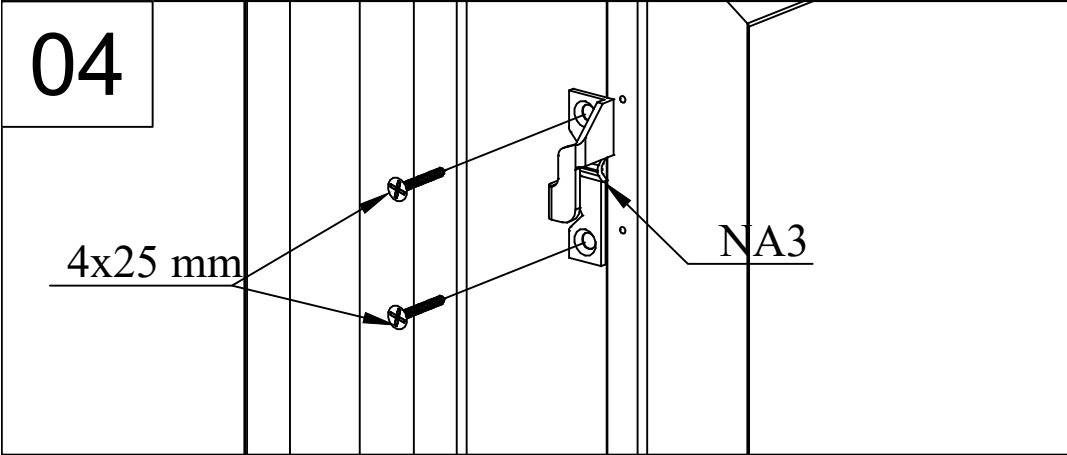

Pos	19.12.2017	Piece list - Stückliste - Liste des pièces - Elementi - Stuklijst - Tükítabel 14 94x1850 TUK.2.056.SVP.MMX28 SGA+28	1/2	Q	P (mm)	L (mm)
Glass size - Glasgröße - Taille de la vitre - Misura del vetro - Glas afmeting - Klaasi mõõt: 502x750 mm					 1418x1794 mm	
						
1	Upper door jamb - Türrahmen oben - Cadre de porte supérieur - Telaio superiore della porta - Bovendorpel - Ukse ülemine leng			1	66x100	1438
2	Left door jamb - Türrahmen links - Cadre de porte gauche - Telaio montante sinistro della porta - Linkerstijl deurframe - Ukse vasak leng			1	66x80	1850
3	Right door jamb - Türrahmen rechts - Cadre de porte droit - Telaio montante destro della porta - Rechterstijl deurframe - Ukse parem leng			1	66x80	1850
4	Doorstep - Swelle - Barre de seuil - Soglia della porta - Deurdorpel - Lävepakk			1	20x21	1418
5	Connection strip - Deckleiste - Baguette de battement - Profilo verticale della porta - Stulplijst - Kokkuvältsiliist			1	13x32	1812
6	Georgian bars - Sprossen - Croisillons - La griglia georgiana - Raamverdeling - Petteliistud			2	15x25	784
7	Georgian bars - Sprossen - Croisillons - La griglia georgiana - Raamverdeling - Petteliistud			4	15x25	536