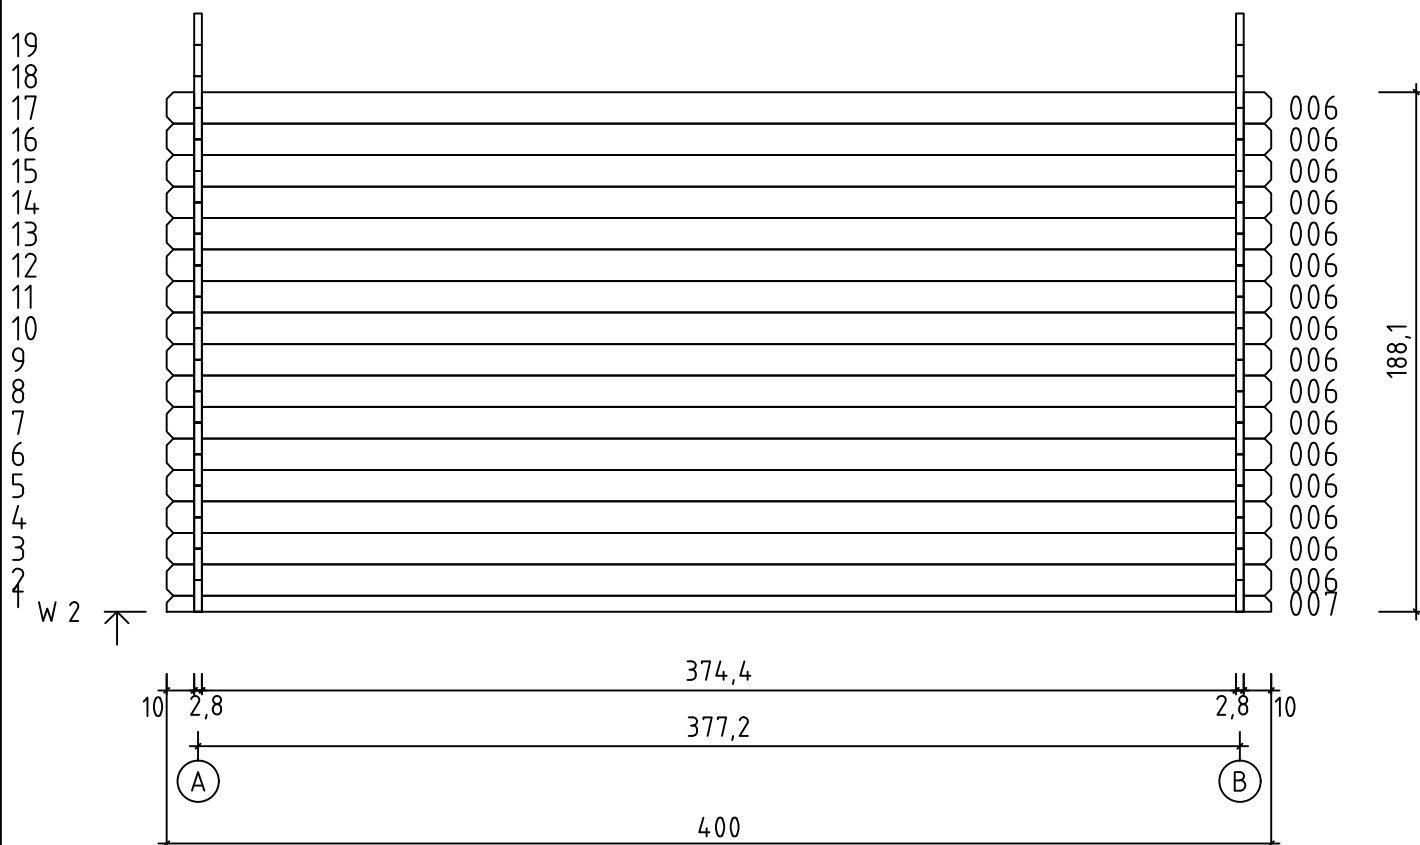

Art. Nr. 2836996

1/7

22/10/2023

Art.Nr. 2836996

Groundplan - Grundplan - Plan de masse -  
Planimetria - Plattegrond - Põhiplaan

Art.Nr. 2836996

Art.Nr. 2836996

Art.Nr. 2836996

Pos	19.12.2017	Piece list - Stückliste - Liste des pièces - Elementi - Stuklijst - Tükítabel 14 94x1850 TUK.2.056.SVP.MMX28 SGA+28	1/2	Q	P (mm)	L (mm)
Glass size - Glasgröße - Taille de la vitre - Misura del vetro - Glas afmeting - Klaasi mõõt: 502x750 mm					 1418x1794 mm	
						
1	Upper door jamb - Türrahmen oben - Cadre de porte supérieur - Telaio superiore della porta - Bovendorpel - Ukse ülemine leng			1	66x100	1438
2	Left door jamb - Türrahmen links - Cadre de porte gauche - Telaio montante sinistro della porta - Linkerstijl deurframe - Ukse vasak leng			1	66x80	1850
3	Right door jamb - Türrahmen rechts - Cadre de porte droit - Telaio montante destro della porta - Rechterstijl deurframe - Ukse parem leng			1	66x80	1850
4	Doorstep - Swelle - Barre de seuil - Soglia della porta - Deurdorpel - Lävepakk			1	20x21	1418
5	Connection strip - Deckleiste - Baguette de battement - Profilo verticale della porta - Stulplijst - Kokkuvältsiliist			1	13x32	1812
6	Georgian bars - Sprossen - Croisillons - La griglia georgiana - Raamverdeling - Petteliistud			2	15x25	784
7	Georgian bars - Sprossen - Croisillons - La griglia georgiana - Raamverdeling - Petteliistud			4	15x25	536

01

04

02

05

03

06