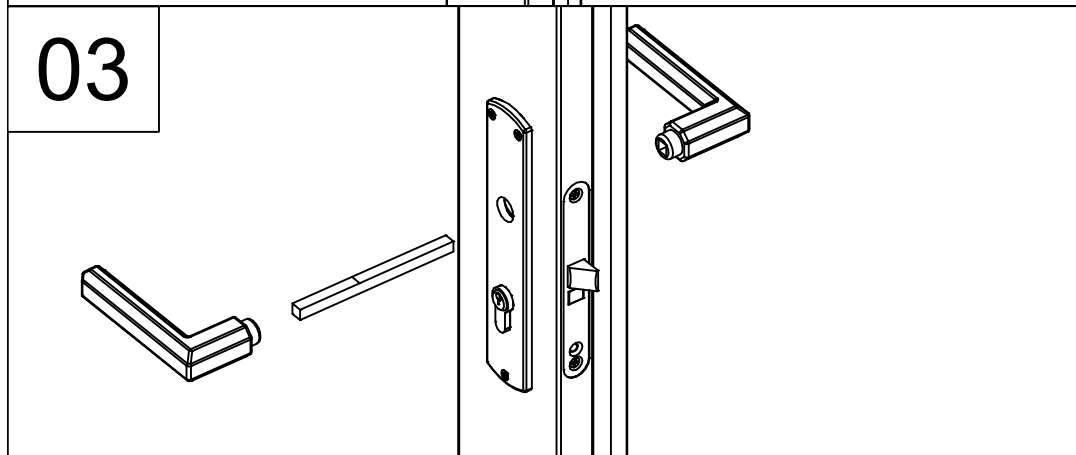

Pos	19.12.2017	Piece list - Stückliste - Liste des pièces - Elementi - Stuklijst - Tükítabel 14 94x1850 TUK.2.056.SVP.MMX28 SGA+28	1/2	Q	P (mm)	L (mm)
Glass size - Glasgröße - Taille de la vitre - Misura del vetro - Glas afmeting - Klaasi mõõt: 502x750 mm					 1418x1794 mm	
						
1	Upper door jamb - Türrahmen oben - Cadre de porte supérieur - Telaio superiore della porta - Bovendorpel - Ukse ülemine leng			1	66x100	1438
2	Left door jamb - Türrahmen links - Cadre de porte gauche - Telaio montante sinistro della porta - Linkerstijl deurframe - Ukse vasak leng			1	66x80	1850
3	Right door jamb - Türrahmen rechts - Cadre de porte droit - Telaio montante destro della porta - Rechterstijl deurframe - Ukse parem leng			1	66x80	1850
4	Doorstep - Swelle - Barre de seuil - Soglia della porta - Deurdorpel - Lävepakk			1	20x21	1418
5	Connection strip - Deckleiste - Baguette de battement - Profilo verticale della porta - Stulplijst - Kokkuvältsiliist			1	13x32	1812
6	Georgian bars - Sprossen - Croisillons - La griglia georgiana - Raamverdeling - Petteliistud			2	15x25	784
7	Georgian bars - Sprossen - Croisillons - La griglia georgiana - Raamverdeling - Petteliistud			4	15x25	536

01

04

02

05

03

06