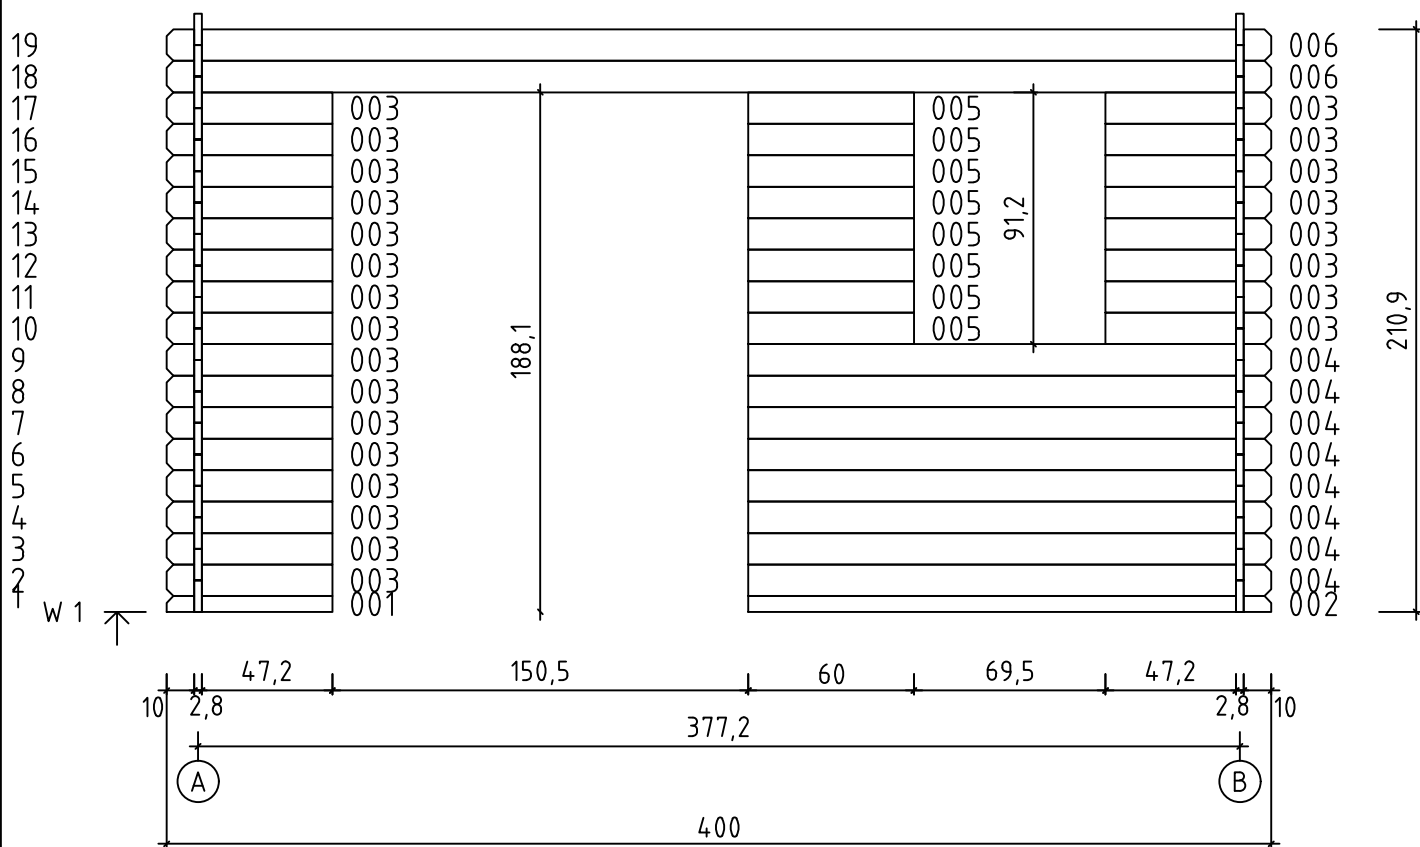

Art. Nr. 2836996

1/7

22/10/2023

Art.Nr. 2836996

Groundplan - Grundplan - Plan de masse -  
Planimetria - Plattegrond - Põhiplaan

Art.Nr. 2836996

Art.Nr. 2836996

Art.Nr. 2836996

Pos	19.12.2017	Piece list - Stückliste - Liste des pièces - Elementi - Stuklijst - Tükítabel 14 94x1850 TUK.2.056.SVP.MMX28 SGA+28	1/2	Q	P (mm)	L (mm)
Glass size - Glasgröße - Taille de la vitre - Misura del vetro - Glas afmeting - Klaasi mõõt: 502x750 mm					 1418x1794 mm	
						
1	Upper door jamb - Türrahmen oben - Cadre de porte supérieur - Telaio superiore della porta - Bovendorpel - Ukse ülemine leng			1	66x100	1438
2	Left door jamb - Türrahmen links - Cadre de porte gauche - Telaio montante sinistro della porta - Linkerstijl deurframe - Ukse vasak leng			1	66x80	1850
3	Right door jamb - Türrahmen rechts - Cadre de porte droit - Telaio montante destro della porta - Rechterstijl deurframe - Ukse parem leng			1	66x80	1850
4	Doorstep - Swelle - Barre de seuil - Soglia della porta - Deurdorpel - Lävepakk			1	20x21	1418
5	Connection strip - Deckleiste - Baguette de battement - Profilo verticale della porta - Stulplijst - Kokkuvältsiliist			1	13x32	1812
6	Georgian bars - Sprossen - Croisillons - La griglia georgiana - Raamverdeling - Petteliistud			2	15x25	784
7	Georgian bars - Sprossen - Croisillons - La griglia georgiana - Raamverdeling - Petteliistud			4	15x25	536

01

04

02

05

03

06