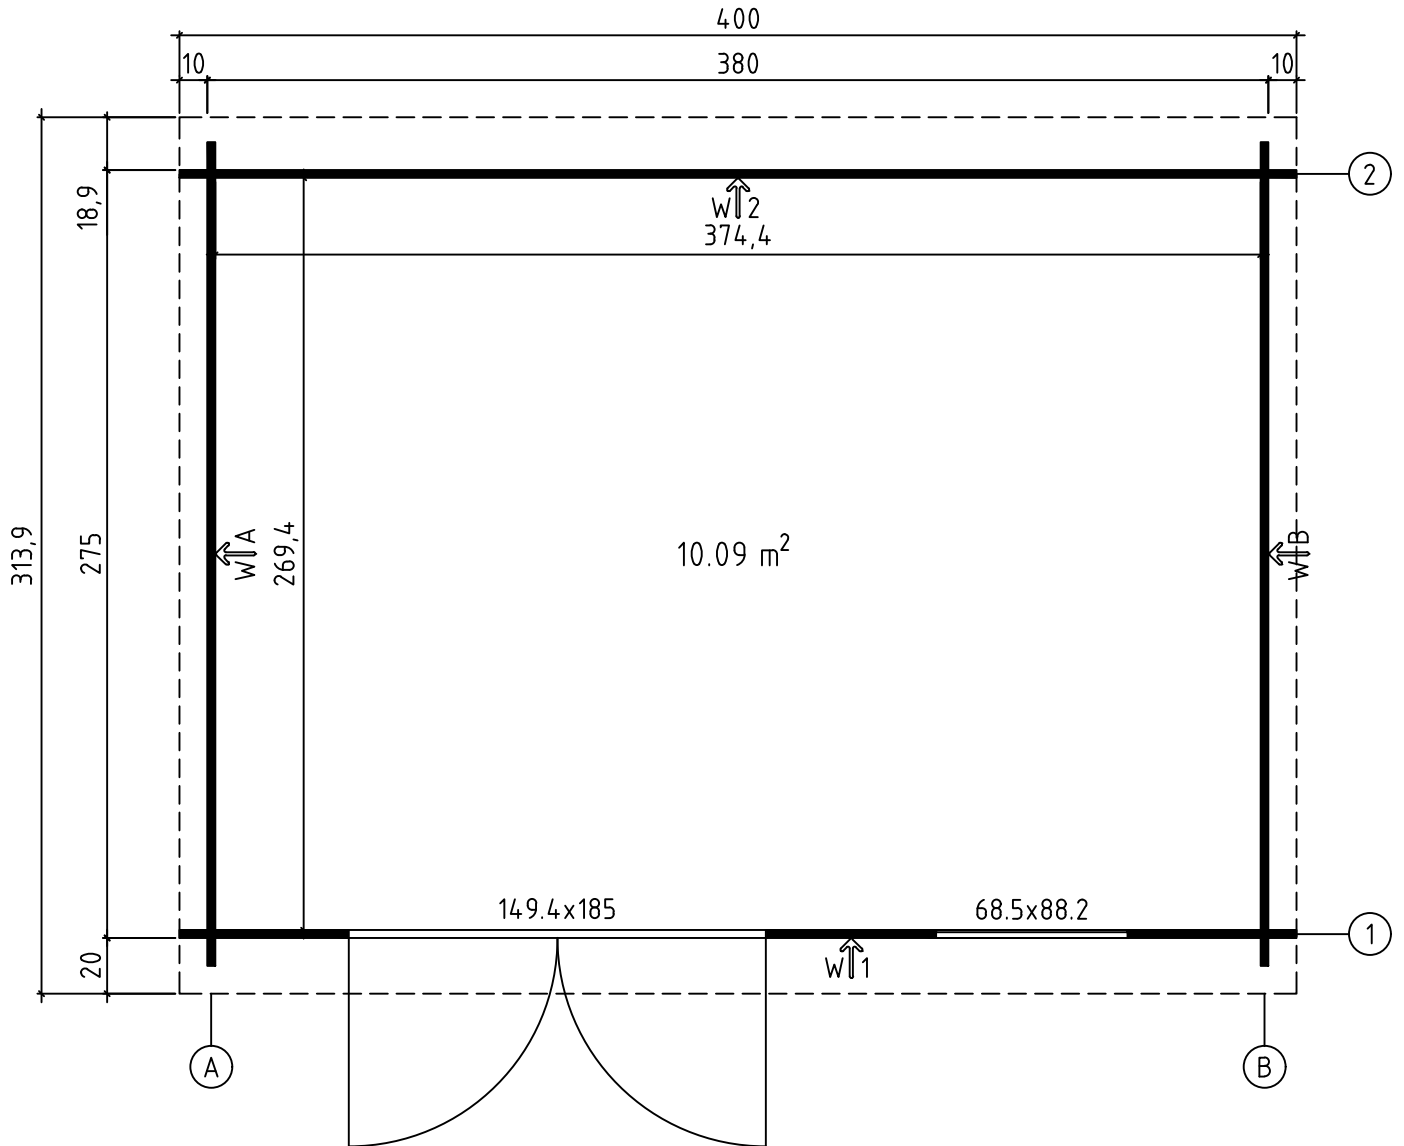

Art. Nr. 2836996

1/7

22/10/2023

Art.Nr. 2836996

Groundplan - Grundplan - Plan de masse -  
Planimetria - Plattegrond - Põhiplaan

Art.Nr. 2836996

Art.Nr. 2836996

Art.Nr. 2836996

Pos	19.12.2017	Piece list - Stückliste - Liste des pièces - Elementi - Stuklijst - Tükítabel 14 94x1850 TUK.2.056.SVP.MMX28 SGA+28	1/2	Q	P (mm)	L (mm)
Glass size - Glasgröße - Taille de la vitre - Misura del vetro - Glas afmeting - Klaasi mõõt: 502x750 mm					 1418x1794 mm	
						
1	Upper door jamb - Türrahmen oben - Cadre de porte supérieur - Telaio superiore della porta - Bovendorpel - Ukse ülemine leng			1	66x100	1438
2	Left door jamb - Türrahmen links - Cadre de porte gauche - Telaio montante sinistro della porta - Linkerstijl deurframe - Ukse vasak leng			1	66x80	1850
3	Right door jamb - Türrahmen rechts - Cadre de porte droit - Telaio montante destro della porta - Rechterstijl deurframe - Ukse parem leng			1	66x80	1850
4	Doorstep - Swelle - Barre de seuil - Soglia della porta - Deurdorpel - Lävepakk			1	20x21	1418
5	Connection strip - Deckleiste - Baguette de battement - Profilo verticale della porta - Stulplijst - Kokkuvältsiliist			1	13x32	1812
6	Georgian bars - Sprossen - Croisillons - La griglia georgiana - Raamverdeling - Petteliistud			2	15x25	784
7	Georgian bars - Sprossen - Croisillons - La griglia georgiana - Raamverdeling - Petteliistud			4	15x25	536

01

04

02

05

03

06