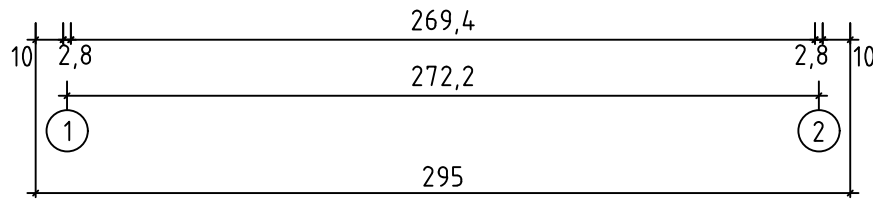

Art.Nr. 2836996