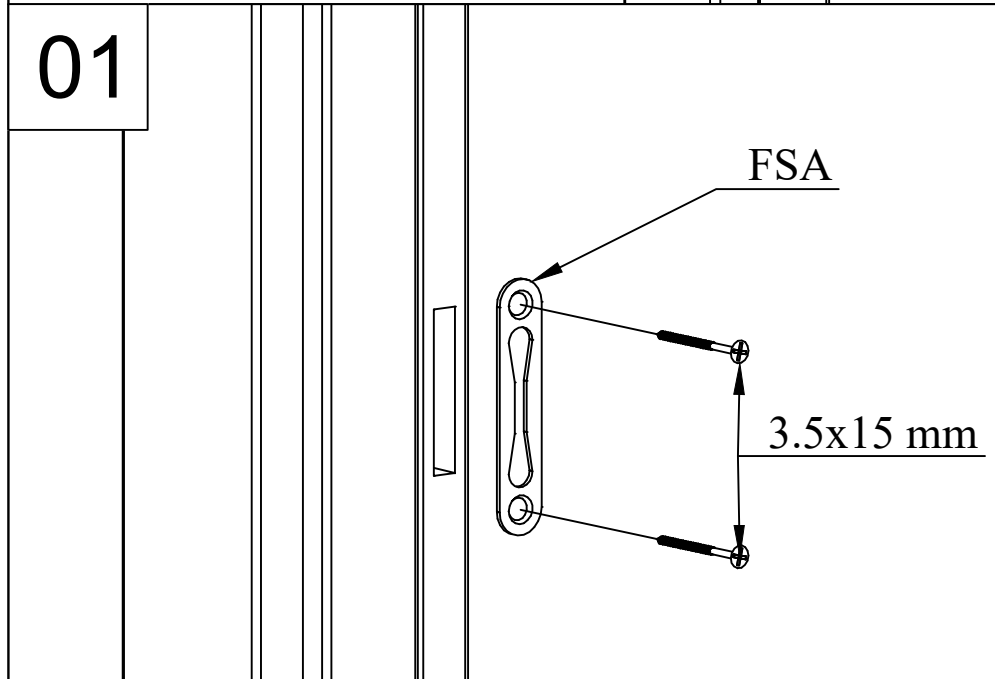

Pos	19.12.2017	Piece list - Stückliste - Liste des pièces - Elementi - Stuklijst - Tükítabel 14 94x1850 TUK.2.056.SVP.MMX28 SGA+28	1/2	Q	P (mm)	L (mm)
Glass size - Glasgröße - Taille de la vitre - Misura del vetro - Glas afmeting - Klaasi mõõt: 502x750 mm					 1418x1794 mm	
						
1	Upper door jamb - Türrahmen oben - Cadre de porte supérieur - Telaio superiore della porta - Bovendorpel - Ukse ülemine leng			1	66x100	1438
2	Left door jamb - Türrahmen links - Cadre de porte gauche - Telaio montante sinistro della porta - Linkerstijl deurframe - Ukse vasak leng			1	66x80	1850
3	Right door jamb - Türrahmen rechts - Cadre de porte droit - Telaio montante destro della porta - Rechterstijl deurframe - Ukse parem leng			1	66x80	1850
4	Doorstep - Swelle - Barre de seuil - Soglia della porta - Deurdorpel - Lävepakk			1	20x21	1418
5	Connection strip - Deckleiste - Baguette de battement - Profilo verticale della porta - Stulplijst - Kokkuvältsiliist			1	13x32	1812
6	Georgian bars - Sprossen - Croisillons - La griglia georgiana - Raamverdeling - Petteliistud			2	15x25	784
7	Georgian bars - Sprossen - Croisillons - La griglia georgiana - Raamverdeling - Petteliistud			4	15x25	536