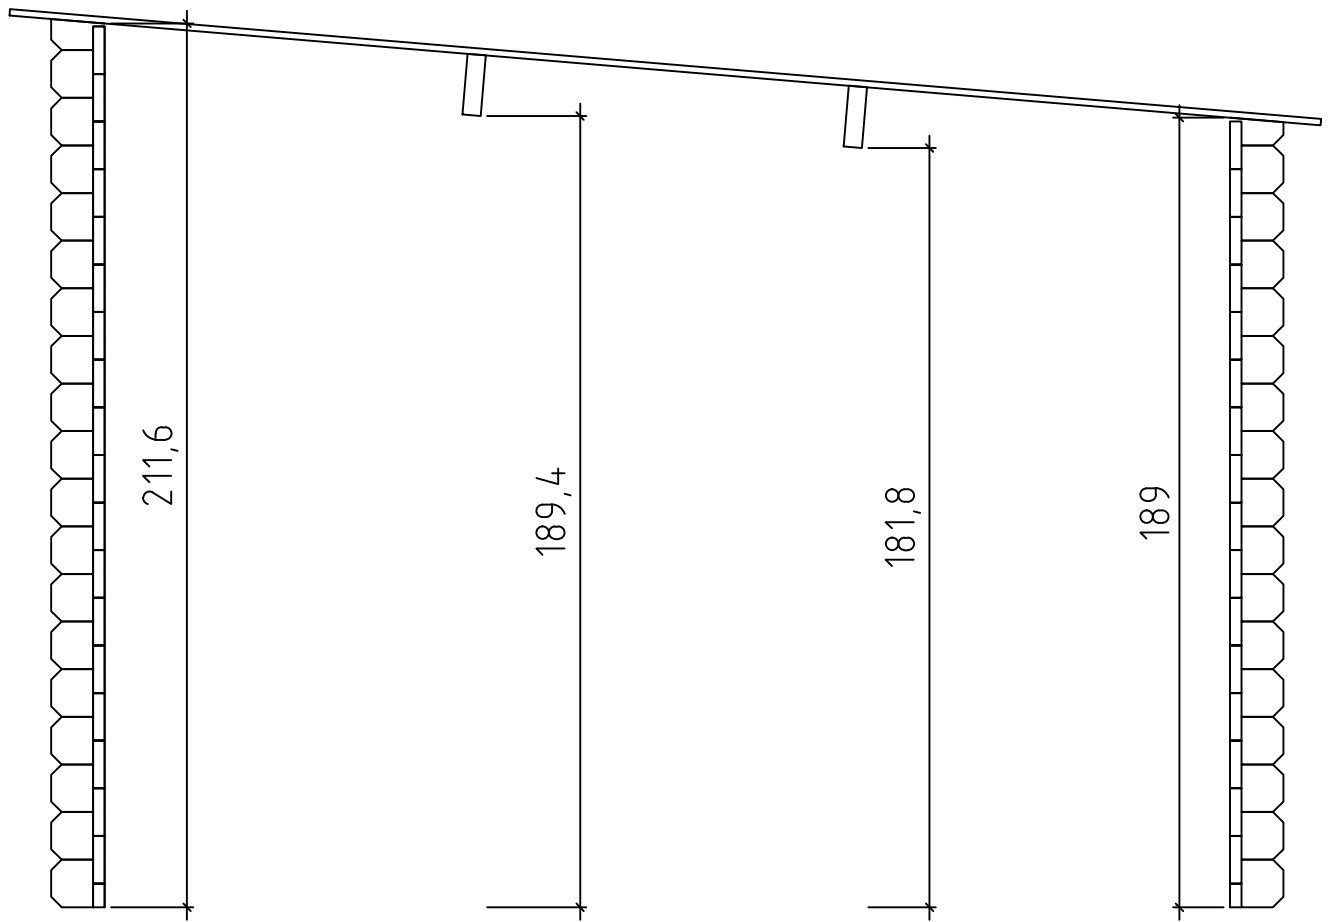

Art. Nr. 2836996

1/7

22/10/2023

Art.Nr. 2836996

Groundplan - Grundplan - Plan de masse -  
Planimetria - Plattegrond - Põhiplaan

Art.Nr. 2836996

Art.Nr. 2836996

Art.Nr. 2836996

Pos	19.12.2017	Piece list - Stückliste - Liste des pièces - Elementi - Stuklijst - Tükítabel 14 94x1850 TUK.2.056.SVP.MMX28 SGA+28	1/2	Q	P (mm)	L (mm)
Glass size - Glasgröße - Taille de la vitre - Misura del vetro - Glas afmeting - Klaasi mõõt: 502x750 mm					 1418x1794 mm	
						
1	Upper door jamb - Türrahmen oben - Cadre de porte supérieur - Telaio superiore della porta - Bovendorpel - Ukse ülemine leng			1	66x100	1438
2	Left door jamb - Türrahmen links - Cadre de porte gauche - Telaio montante sinistro della porta - Linkerstijl deurframe - Ukse vasak leng			1	66x80	1850
3	Right door jamb - Türrahmen rechts - Cadre de porte droit - Telaio montante destro della porta - Rechterstijl deurframe - Ukse parem leng			1	66x80	1850
4	Doorstep - Swelle - Barre de seuil - Soglia della porta - Deurdorpel - Lävepakk			1	20x21	1418
5	Connection strip - Deckleiste - Baguette de battement - Profilo verticale della porta - Stulplijst - Kokkuvältsiliist			1	13x32	1812
6	Georgian bars - Sprossen - Croisillons - La griglia georgiana - Raamverdeling - Petteliistud			2	15x25	784
7	Georgian bars - Sprossen - Croisillons - La griglia georgiana - Raamverdeling - Petteliistud			4	15x25	536

01

04

02

05

03

06