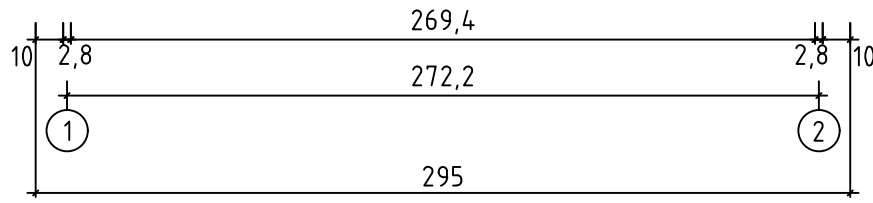

Art.Nr. 2836996