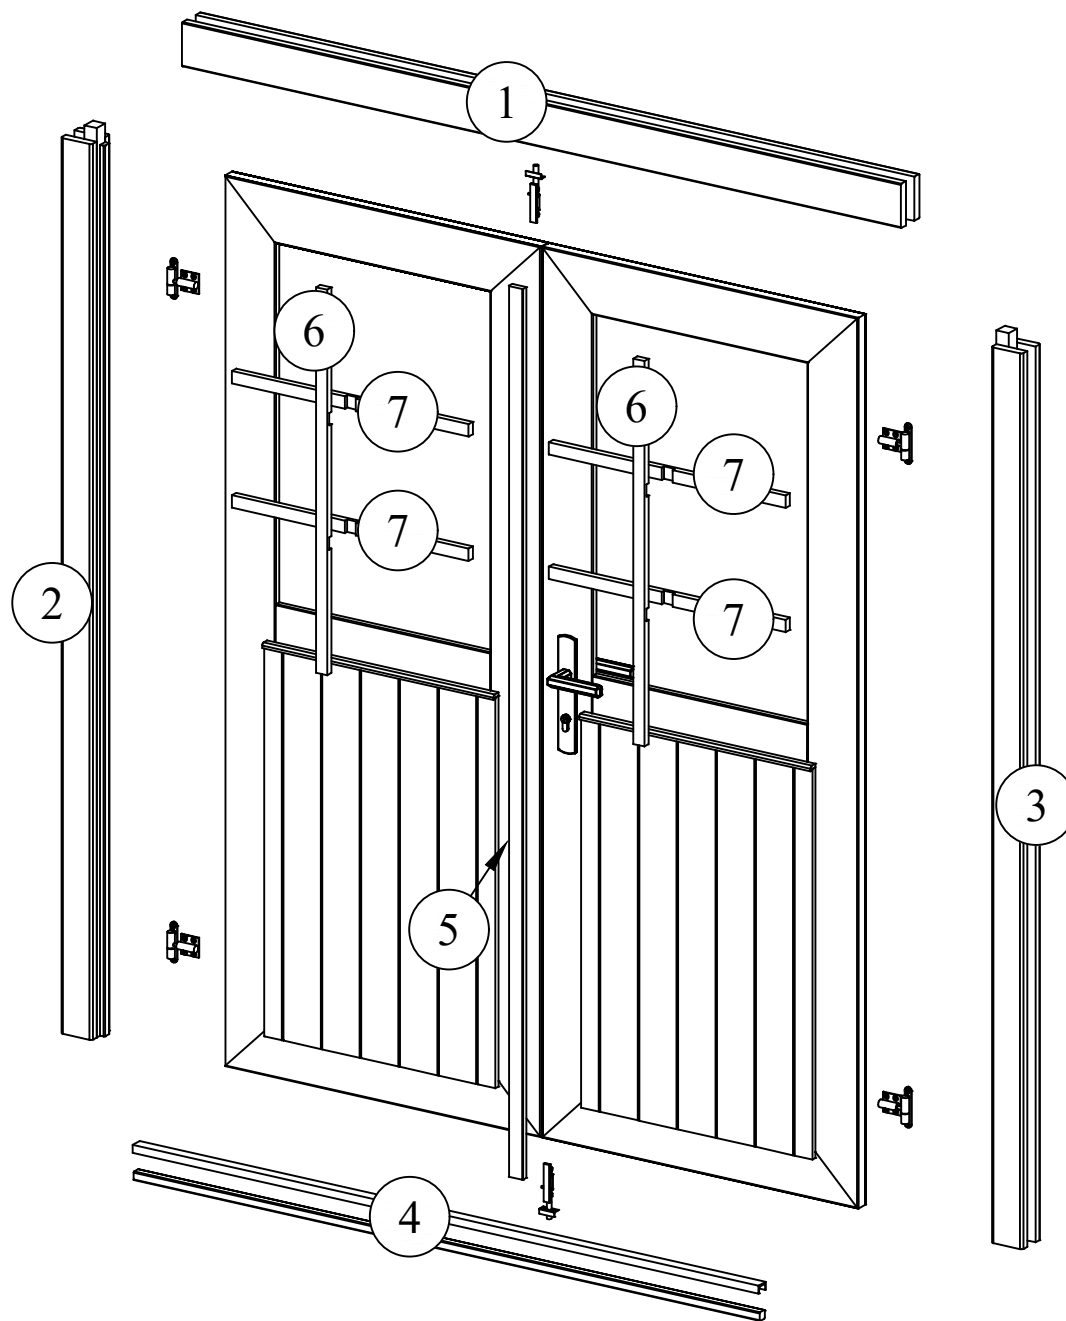

Pos	19.12.2017	Piece list - Stückliste - Liste des pièces - Elementi - Stuklijst - Tükítabel 14 94x1850 TUK.2.056.SVP.MMX28 SGA+28	1/2	Q	P (mm)	L (mm)
Glass size - Glasgröße - Taille de la vitre - Misura del vetro - Glas afmeting - Klaasi mõõt: 502x750 mm					 1418x1794 mm	
						
1	Upper door jamb - Türrahmen oben - Cadre de porte supérieur - Telaio superiore della porta - Bovendorpel - Ukse ülemine leng			1	66x100	1438
2	Left door jamb - Türrahmen links - Cadre de porte gauche - Telaio montante sinistro della porta - Linkerstijl deurframe - Ukse vasak leng			1	66x80	1850
3	Right door jamb - Türrahmen rechts - Cadre de porte droit - Telaio montante destro della porta - Rechterstijl deurframe - Ukse parem leng			1	66x80	1850
4	Doorstep - Swelle - Barre de seuil - Soglia della porta - Deurdorpel - Lävepakk			1	20x21	1418
5	Connection strip - Deckleiste - Baguette de battement - Profilo verticale della porta - Stulplijst - Kokkuvältsiliist			1	13x32	1812
6	Georgian bars - Sprossen - Croisillons - La griglia georgiana - Raamverdeling - Petteliistud			2	15x25	784
7	Georgian bars - Sprossen - Croisillons - La griglia georgiana - Raamverdeling - Petteliistud			4	15x25	536