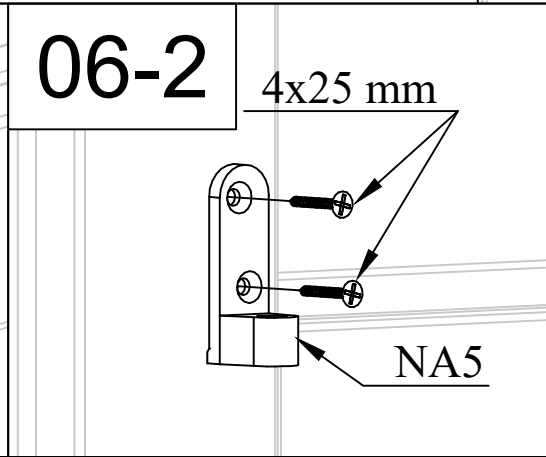

Pos	19.12.2017	Piece list - Stückliste - Liste des pièces - Elementi - Stuklijst - Tükítabel 14 94x1850 TUK.2.056.SVP.MMX28 SGA+28	1/2	Q	P (mm)	L (mm)
Glass size - Glasgröße - Taille de la vitre - Misura del vetro - Glas afmeting - Klaasi mõõt: 502x750 mm					 1418x1794 mm	
						
1	Upper door jamb - Türrahmen oben - Cadre de porte supérieur - Telaio superiore della porta - Bovendorpel - Ukse ülemine leng			1	66x100	1438
2	Left door jamb - Türrahmen links - Cadre de porte gauche - Telaio montante sinistro della porta - Linkerstijl deurframe - Ukse vasak leng			1	66x80	1850
3	Right door jamb - Türrahmen rechts - Cadre de porte droit - Telaio montante destro della porta - Rechterstijl deurframe - Ukse parem leng			1	66x80	1850
4	Doorstep - Swelle - Barre de seuil - Soglia della porta - Deurdorpel - Lävepakk			1	20x21	1418
5	Connection strip - Deckleiste - Baguette de battement - Profilo verticale della porta - Stulplijst - Kokkuvältsiliist			1	13x32	1812
6	Georgian bars - Sprossen - Croisillons - La griglia georgiana - Raamverdeling - Petteliistud			2	15x25	784
7	Georgian bars - Sprossen - Croisillons - La griglia georgiana - Raamverdeling - Petteliistud			4	15x25	536