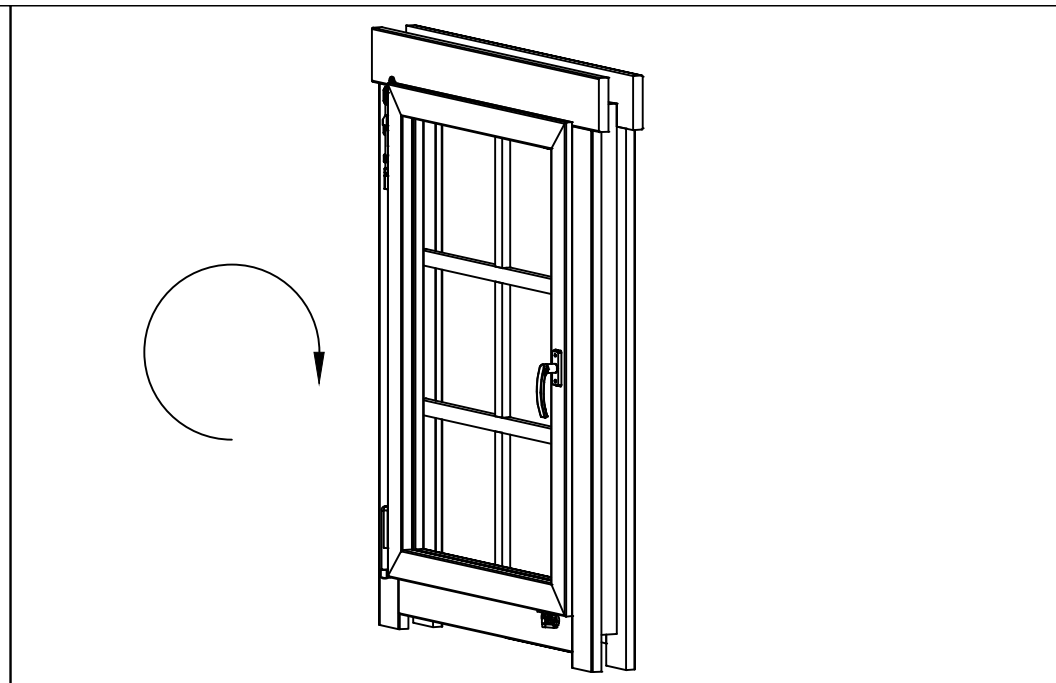

Pos	19.12.2017	Piece list - Stückliste - Liste des pièces - Elementi - Stuklijst - Tükítabel 14 94x1850 TUK.2.056.SVP.MMX28 SGA+28	1/2	Q	P (mm)	L (mm)
Glass size - Glasgröße - Taille de la vitre - Misura del vetro - Glas afmeting - Klaasi mõõt: 502x750 mm					 1418x1794 mm	
						
1	Upper door jamb - Türrahmen oben - Cadre de porte supérieur - Telaio superiore della porta - Bovendorpel - Ukse ülemine leng			1	66x100	1438
2	Left door jamb - Türrahmen links - Cadre de porte gauche - Telaio montante sinistro della porta - Linkerstijl deurframe - Ukse vasak leng			1	66x80	1850
3	Right door jamb - Türrahmen rechts - Cadre de porte droit - Telaio montante destro della porta - Rechterstijl deurframe - Ukse parem leng			1	66x80	1850
4	Doorstep - Swelle - Barre de seuil - Soglia della porta - Deurdorpel - Lävepakk			1	20x21	1418
5	Connection strip - Deckleiste - Baguette de battement - Profilo verticale della porta - Stulplijst - Kokkuvältsiliist			1	13x32	1812
6	Georgian bars - Sprossen - Croisillons - La griglia georgiana - Raamverdeling - Petteliistud			2	15x25	784
7	Georgian bars - Sprossen - Croisillons - La griglia georgiana - Raamverdeling - Petteliistud			4	15x25	536