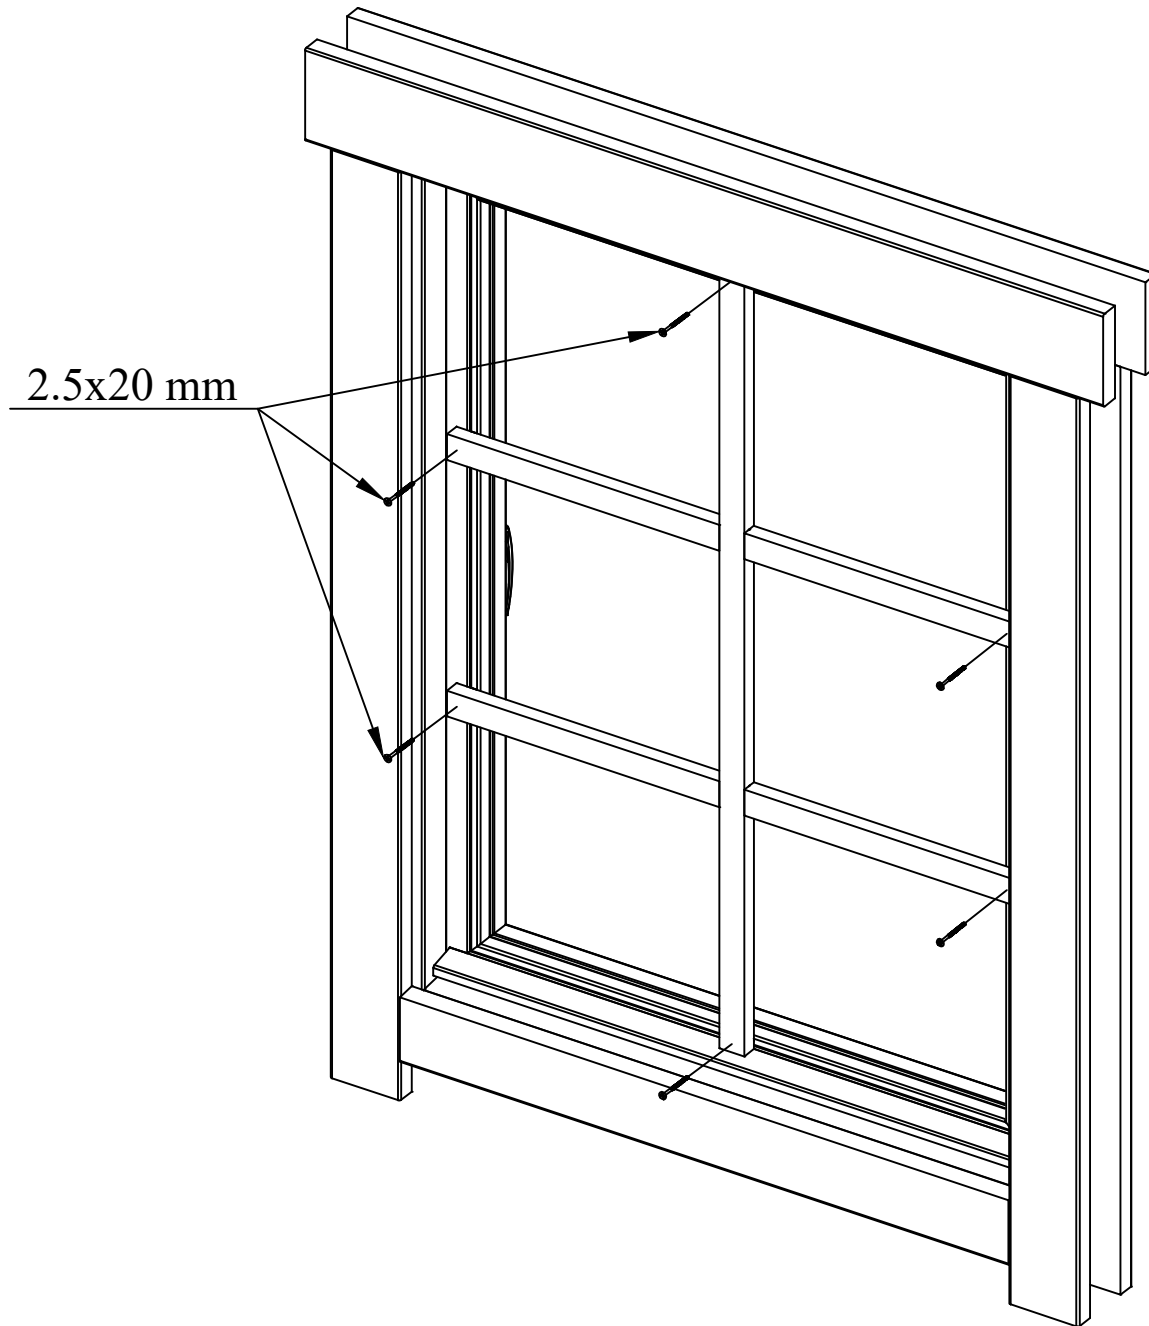

Pos	19.12.2017	Piece list - Stückliste - Liste des pièces - Elementi - Stuklijst - Tükítabel 14 94x1850 TUK.2.056.SVP.MMX28 SGA+28	1/2	Q	P (mm)	L (mm)
Glass size - Glasgröße - Taille de la vitre - Misura del vetro - Glas afmeting - Klaasi mõõt: 502x750 mm					 1418x1794 mm	
						
1	Upper door jamb - Türrahmen oben - Cadre de porte supérieur - Telaio superiore della porta - Bovendorpel - Ukse ülemine leng			1	66x100	1438
2	Left door jamb - Türrahmen links - Cadre de porte gauche - Telaio montante sinistro della porta - Linkerstijl deurframe - Ukse vasak leng			1	66x80	1850
3	Right door jamb - Türrahmen rechts - Cadre de porte droit - Telaio montante destro della porta - Rechterstijl deurframe - Ukse parem leng			1	66x80	1850
4	Doorstep - Swelle - Barre de seuil - Soglia della porta - Deurdorpel - Lävepakk			1	20x21	1418
5	Connection strip - Deckleiste - Baguette de battement - Profilo verticale della porta - Stulplijst - Kokkuvältsiliist			1	13x32	1812
6	Georgian bars - Sprossen - Croisillons - La griglia georgiana - Raamverdeling - Petteliistud			2	15x25	784
7	Georgian bars - Sprossen - Croisillons - La griglia georgiana - Raamverdeling - Petteliistud			4	15x25	536