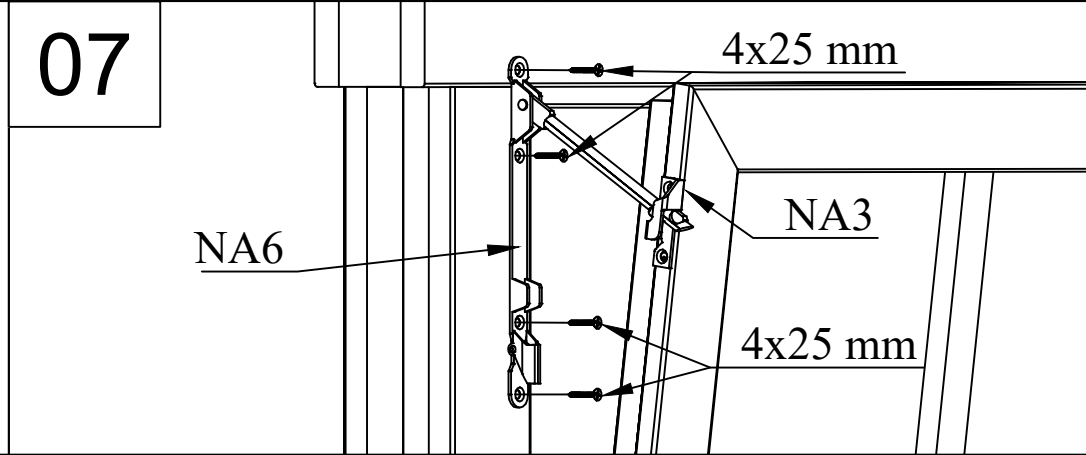

Pos	19.12.2017	Piece list - Stückliste - Liste des pièces - Elementi - Stuklijst - Tükítabel 14 94x1850 TUK.2.056.SVP.MMX28 SGA+28	1/2	Q	P (mm)	L (mm)
Glass size - Glasgröße - Taille de la vitre - Misura del vetro - Glas afmeting - Klaasi mõõt: 502x750 mm					 1418x1794 mm	
						
1	Upper door jamb - Türrahmen oben - Cadre de porte supérieur - Telaio superiore della porta - Bovendorpel - Ukse ülemine leng			1	66x100	1438
2	Left door jamb - Türrahmen links - Cadre de porte gauche - Telaio montante sinistro della porta - Linkerstijl deurframe - Ukse vasak leng			1	66x80	1850
3	Right door jamb - Türrahmen rechts - Cadre de porte droit - Telaio montante destro della porta - Rechterstijl deurframe - Ukse parem leng			1	66x80	1850
4	Doorstep - Swelle - Barre de seuil - Soglia della porta - Deurdorpel - Lävepakk			1	20x21	1418
5	Connection strip - Deckleiste - Baguette de battement - Profilo verticale della porta - Stulplijst - Kokkuvältsiliist			1	13x32	1812
6	Georgian bars - Sprossen - Croisillons - La griglia georgiana - Raamverdeling - Petteliistud			2	15x25	784
7	Georgian bars - Sprossen - Croisillons - La griglia georgiana - Raamverdeling - Petteliistud			4	15x25	536