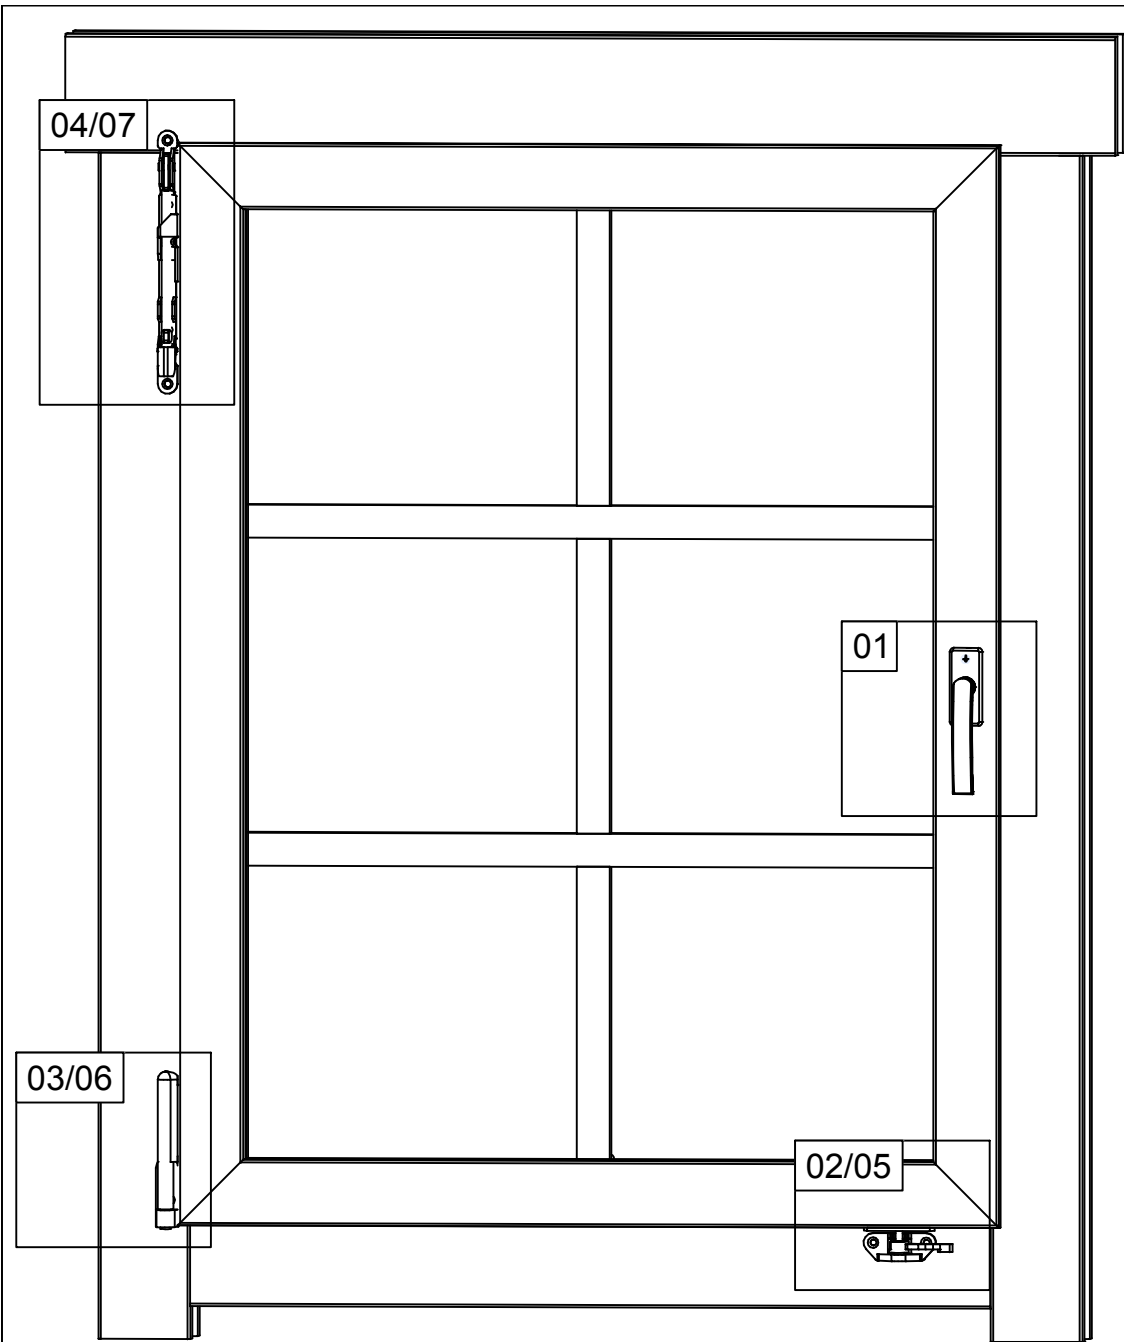

Art. Nr. 2836996

1/7

22/10/2023

Art.Nr. 2836996

Groundplan - Grundplan - Plan de masse -  
Planimetria - Plattegrond - Põhiplaan

Art.Nr. 2836996

Art.Nr. 2836996

Art.Nr. 2836996

Pos	19.12.2017	Piece list - Stückliste - Liste des pièces - Elementi - Stuklijst - Tükítabel 14 94x1850 TUK.2.056.SVP.MMX28 SGA+28	1/2	Q	P (mm)	L (mm)
Glass size - Glasgröße - Taille de la vitre - Misura del vetro - Glas afmeting - Klaasi mõõt: 502x750 mm					 1418x1794 mm	
						
1	Upper door jamb - Türrahmen oben - Cadre de porte supérieur - Telaio superiore della porta - Bovendorpel - Ukse ülemine leng			1	66x100	1438
2	Left door jamb - Türrahmen links - Cadre de porte gauche - Telaio montante sinistro della porta - Linkerstijl deurframe - Ukse vasak leng			1	66x80	1850
3	Right door jamb - Türrahmen rechts - Cadre de porte droit - Telaio montante destro della porta - Rechterstijl deurframe - Ukse parem leng			1	66x80	1850
4	Doorstep - Swelle - Barre de seuil - Soglia della porta - Deurdorpel - Lävepakk			1	20x21	1418
5	Connection strip - Deckleiste - Baguette de battement - Profilo verticale della porta - Stulplijst - Kokkuvältsiliist			1	13x32	1812
6	Georgian bars - Sprossen - Croisillons - La griglia georgiana - Raamverdeling - Petteliistud			2	15x25	784
7	Georgian bars - Sprossen - Croisillons - La griglia georgiana - Raamverdeling - Petteliistud			4	15x25	536

01

04

02

05

03

06