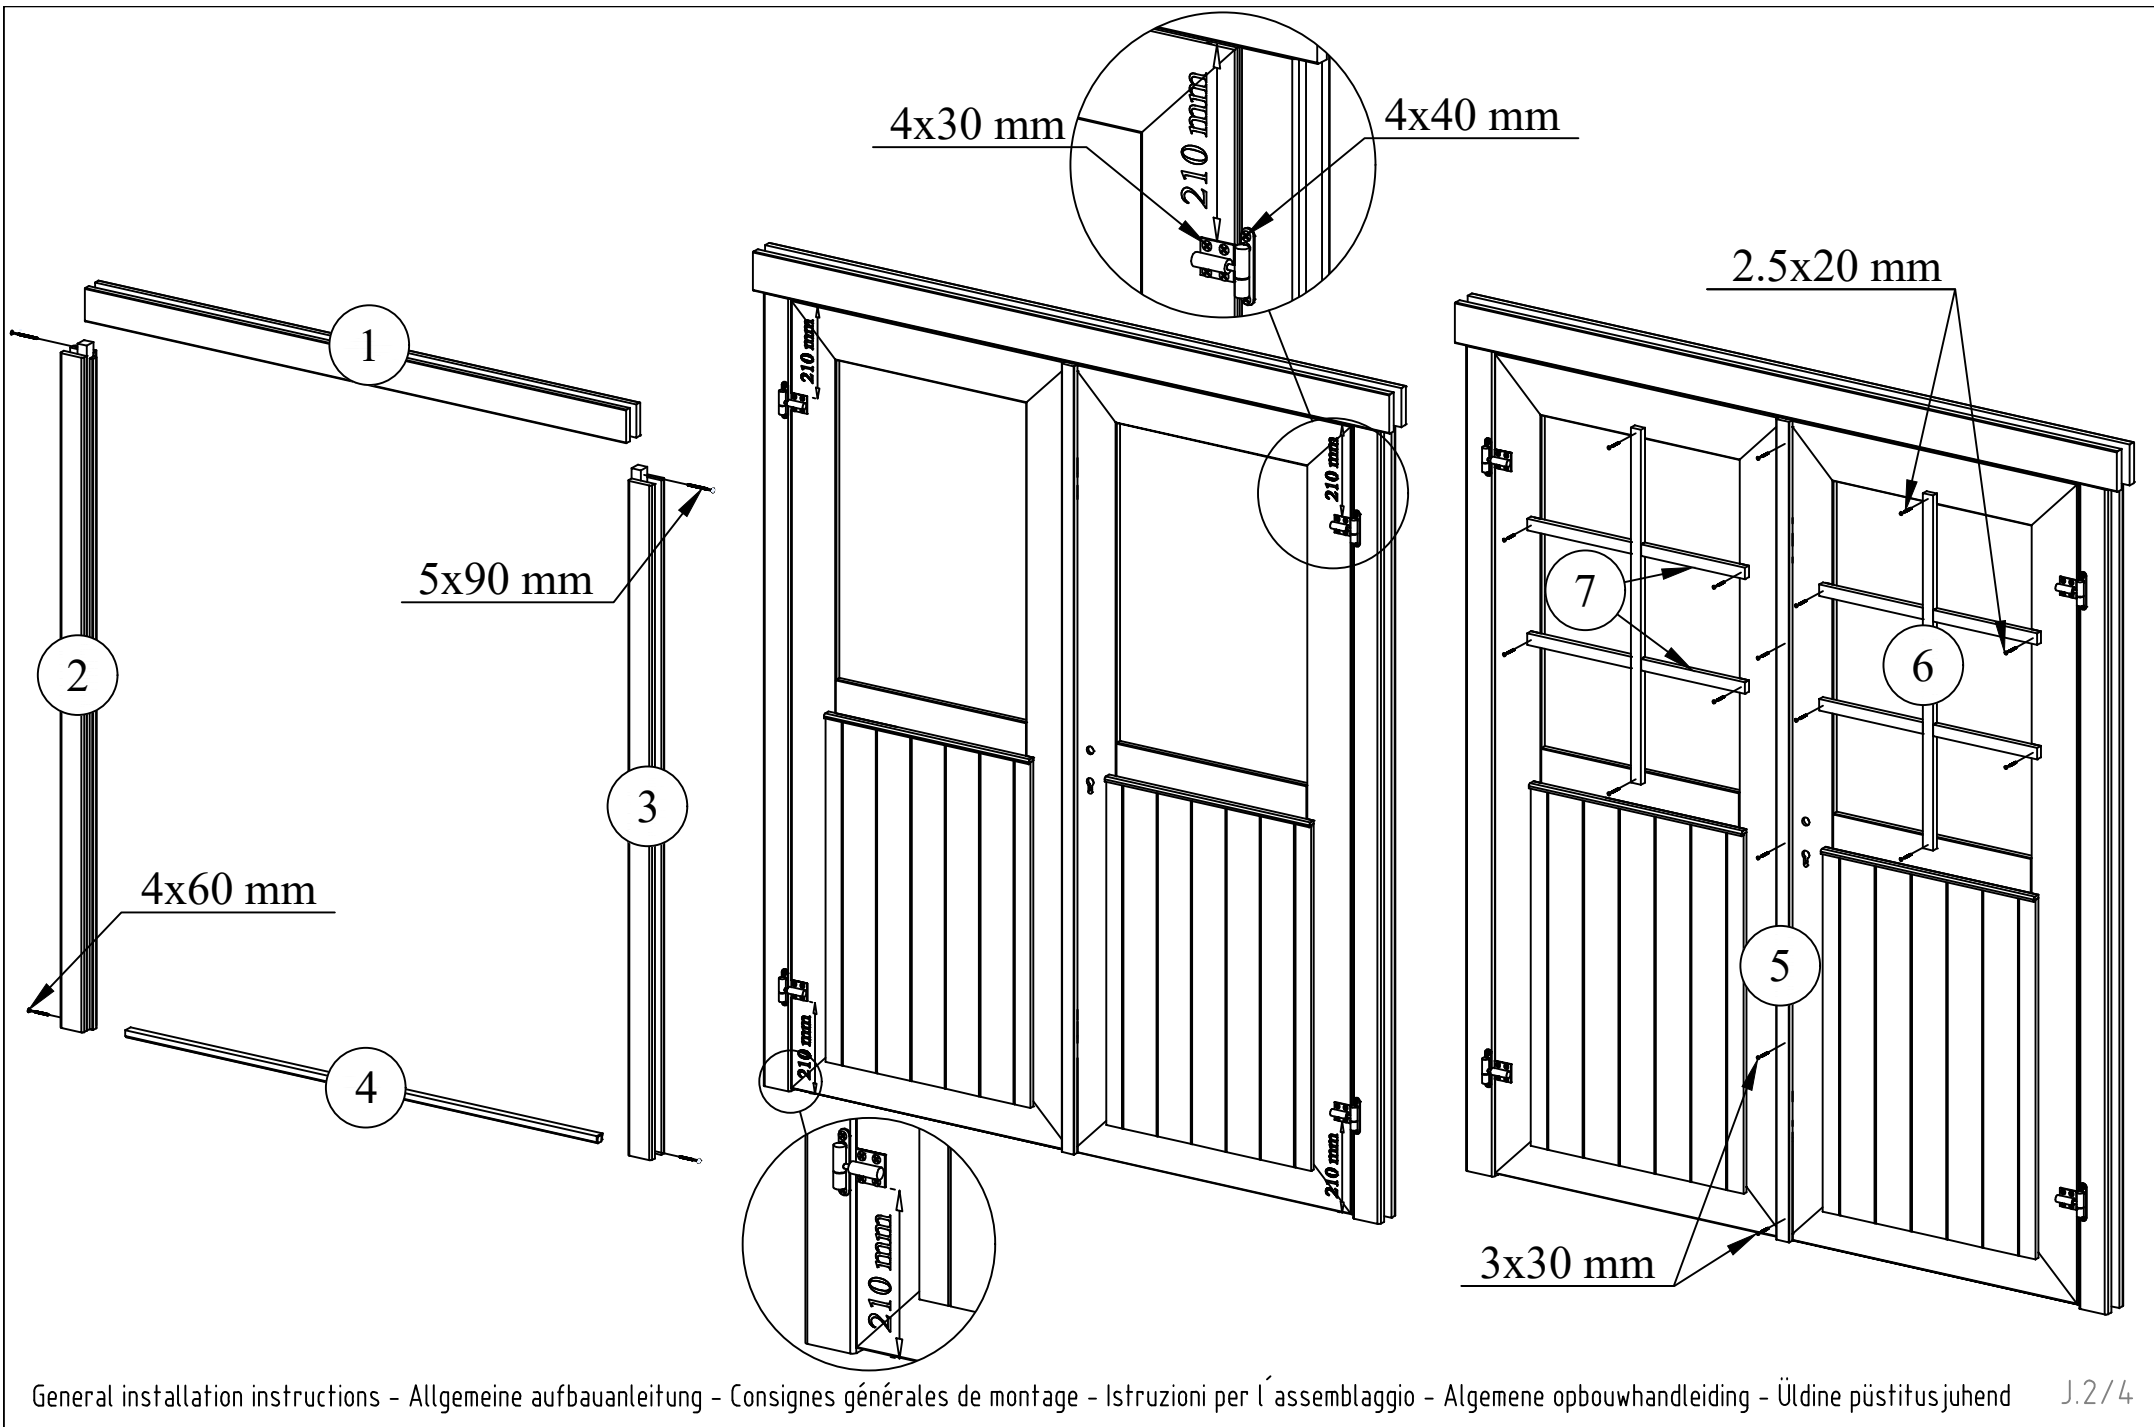

Pos	19.12.2017	Piece list - Stückliste - Liste des pièces - Elementi - Stuklijst - Tükítabel 14 94x1850 TUK.2.056.SVP.MMX28 SGA+28	1/2	Q	P (mm)	L (mm)
Glass size - Glasgröße - Taille de la vitre - Misura del vetro - Glas afmeting - Klaasi mõõt: 502x750 mm					 1418x1794 mm	
						
1	Upper door jamb - Türrahmen oben - Cadre de porte supérieur - Telaio superiore della porta - Bovendorpel - Ukse ülemine leng			1	66x100	1438
2	Left door jamb - Türrahmen links - Cadre de porte gauche - Telaio montante sinistro della porta - Linkerstijl deurframe - Ukse vasak leng			1	66x80	1850
3	Right door jamb - Türrahmen rechts - Cadre de porte droit - Telaio montante destro della porta - Rechterstijl deurframe - Ukse parem leng			1	66x80	1850
4	Doorstep - Swelle - Barre de seuil - Soglia della porta - Deurdorpel - Lävepakk			1	20x21	1418
5	Connection strip - Deckleiste - Baguette de battement - Profilo verticale della porta - Stulplijst - Kokkuvältsiliist			1	13x32	1812
6	Georgian bars - Sprossen - Croisillons - La griglia georgiana - Raamverdeling - Petteliistud			2	15x25	784
7	Georgian bars - Sprossen - Croisillons - La griglia georgiana - Raamverdeling - Petteliistud			4	15x25	536