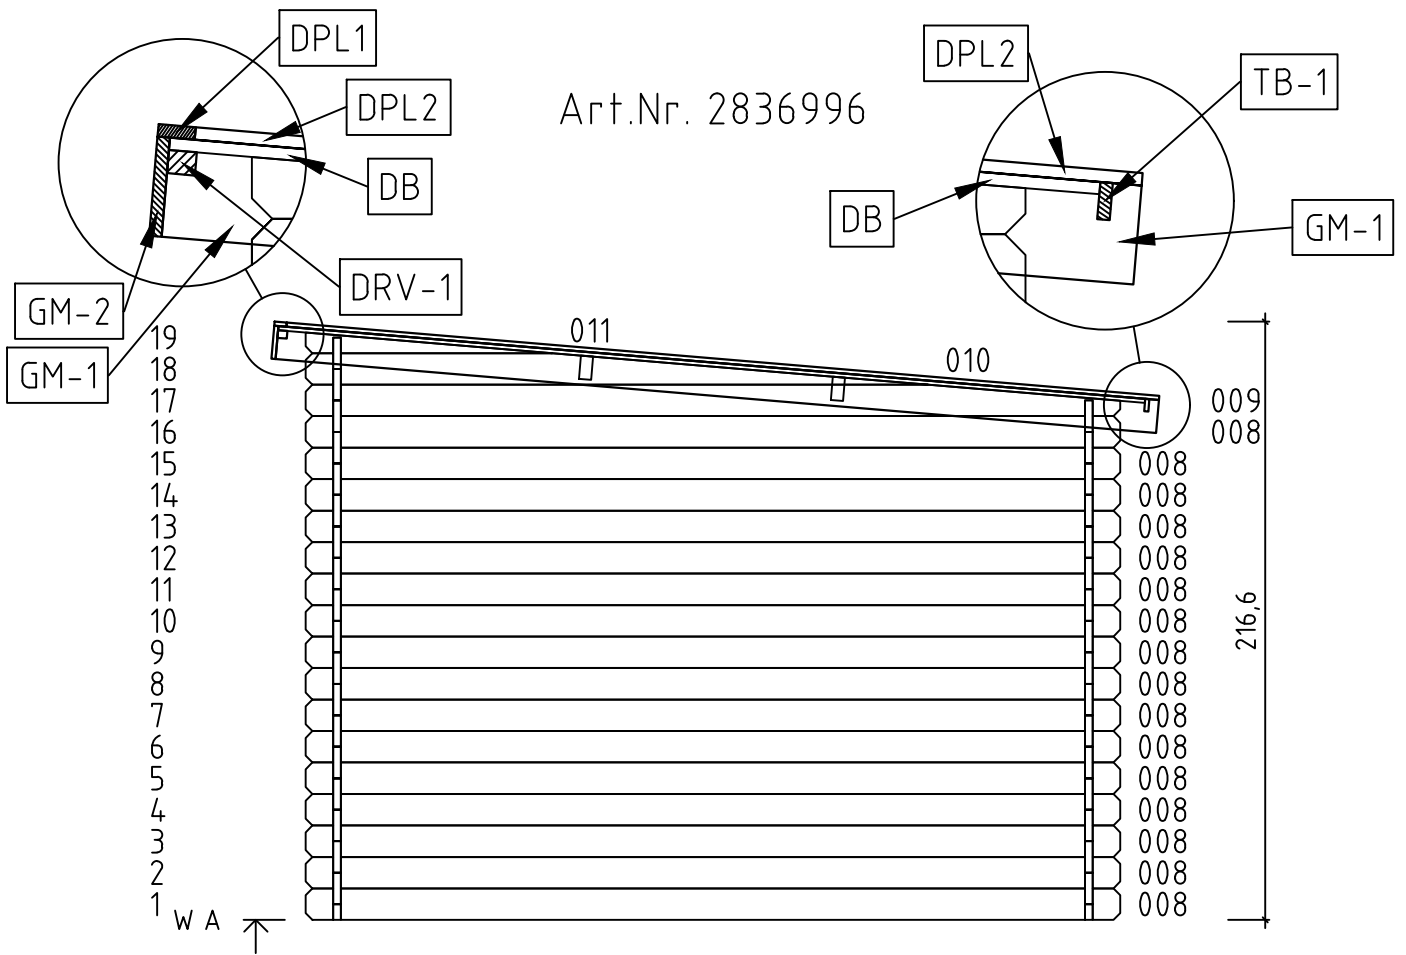

Art.Nr. 2836996