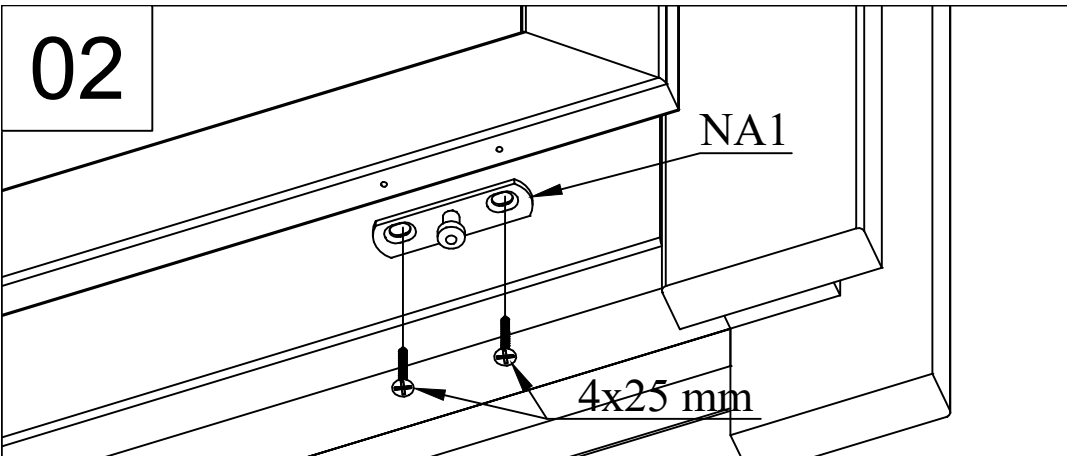

Pos	19.12.2017	Piece list - Stückliste - Liste des pièces - Elementi - Stuklijst - Tükítabel 14 94x1850 TUK.2.056.SVP.MMX28 SGA+28	1/2	Q	P (mm)	L (mm)
Glass size - Glasgröße - Taille de la vitre - Misura del vetro - Glas afmeting - Klaasi mõõt: 502x750 mm					 1418x1794 mm	
						
1	Upper door jamb - Türrahmen oben - Cadre de porte supérieur - Telaio superiore della porta - Bovendorpel - Ukse ülemine leng			1	66x100	1438
2	Left door jamb - Türrahmen links - Cadre de porte gauche - Telaio montante sinistro della porta - Linkerstijl deurframe - Ukse vasak leng			1	66x80	1850
3	Right door jamb - Türrahmen rechts - Cadre de porte droit - Telaio montante destro della porta - Rechterstijl deurframe - Ukse parem leng			1	66x80	1850
4	Doorstep - Swelle - Barre de seuil - Soglia della porta - Deurdorpel - Lävepakk			1	20x21	1418
5	Connection strip - Deckleiste - Baguette de battement - Profilo verticale della porta - Stulplijst - Kokkuvältsiliist			1	13x32	1812
6	Georgian bars - Sprossen - Croisillons - La griglia georgiana - Raamverdeling - Petteliistud			2	15x25	784
7	Georgian bars - Sprossen - Croisillons - La griglia georgiana - Raamverdeling - Petteliistud			4	15x25	536