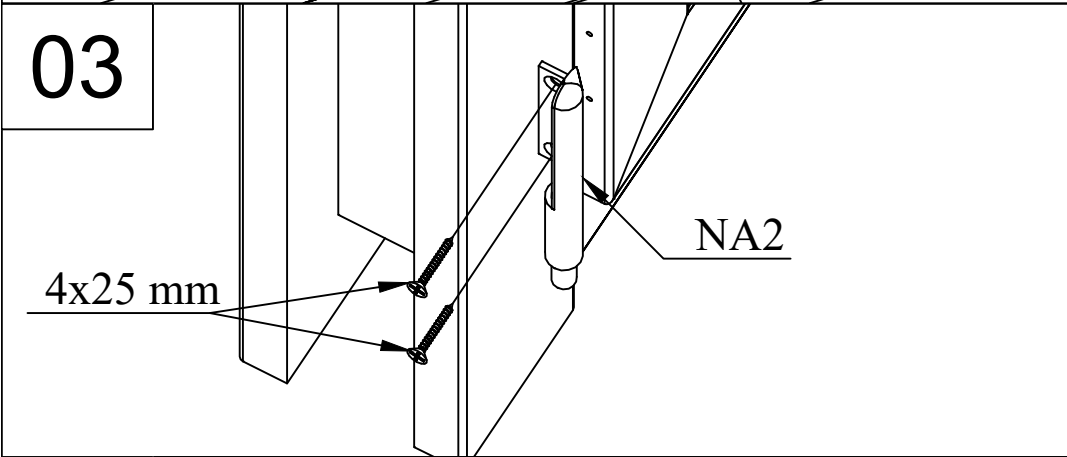

Pos	19.12.2017	Piece list - Stückliste - Liste des pièces - Elementi - Stuklijst - Tükítabel 14 94x1850 TUK.2.056.SVP.MMX28 SGA+28	1/2	Q	P (mm)	L (mm)
Glass size - Glasgröße - Taille de la vitre - Misura del vetro - Glas afmeting - Klaasi mõõt: 502x750 mm					 1418x1794 mm	
						
1	Upper door jamb - Türrahmen oben - Cadre de porte supérieur - Telaio superiore della porta - Bovendorpel - Ukse ülemine leng			1	66x100	1438
2	Left door jamb - Türrahmen links - Cadre de porte gauche - Telaio montante sinistro della porta - Linkerstijl deurframe - Ukse vasak leng			1	66x80	1850
3	Right door jamb - Türrahmen rechts - Cadre de porte droit - Telaio montante destro della porta - Rechterstijl deurframe - Ukse parem leng			1	66x80	1850
4	Doorstep - Swelle - Barre de seuil - Soglia della porta - Deurdorpel - Lävepakk			1	20x21	1418
5	Connection strip - Deckleiste - Baguette de battement - Profilo verticale della porta - Stulplijst - Kokkuvältsiliist			1	13x32	1812
6	Georgian bars - Sprossen - Croisillons - La griglia georgiana - Raamverdeling - Petteliistud			2	15x25	784
7	Georgian bars - Sprossen - Croisillons - La griglia georgiana - Raamverdeling - Petteliistud			4	15x25	536