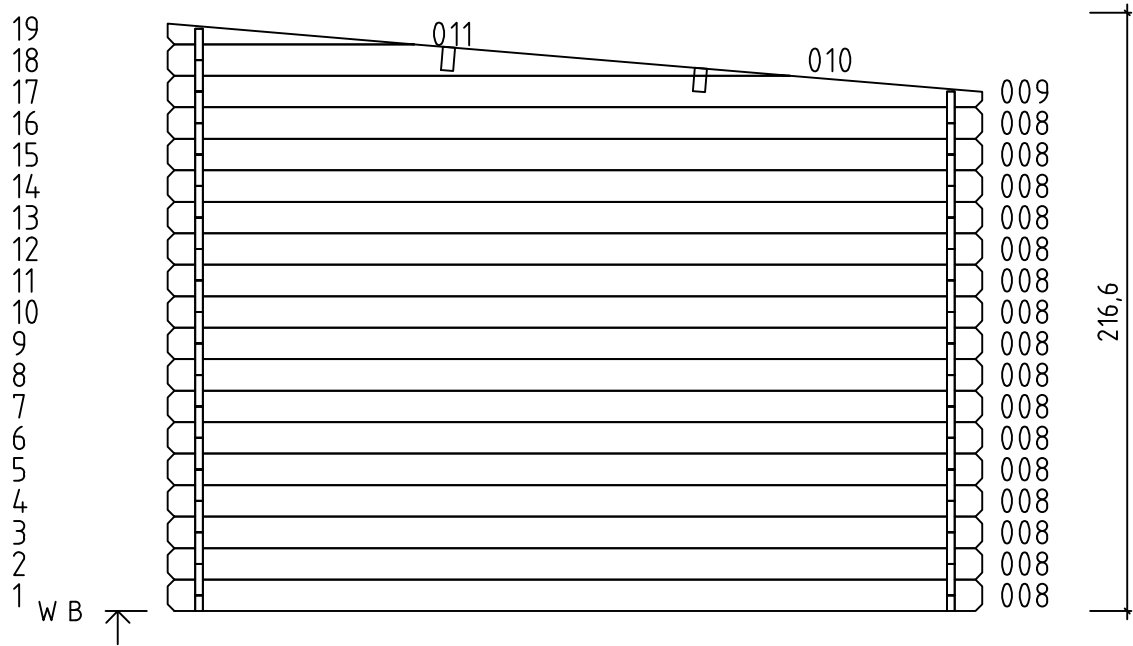

Art.Nr. 2836996