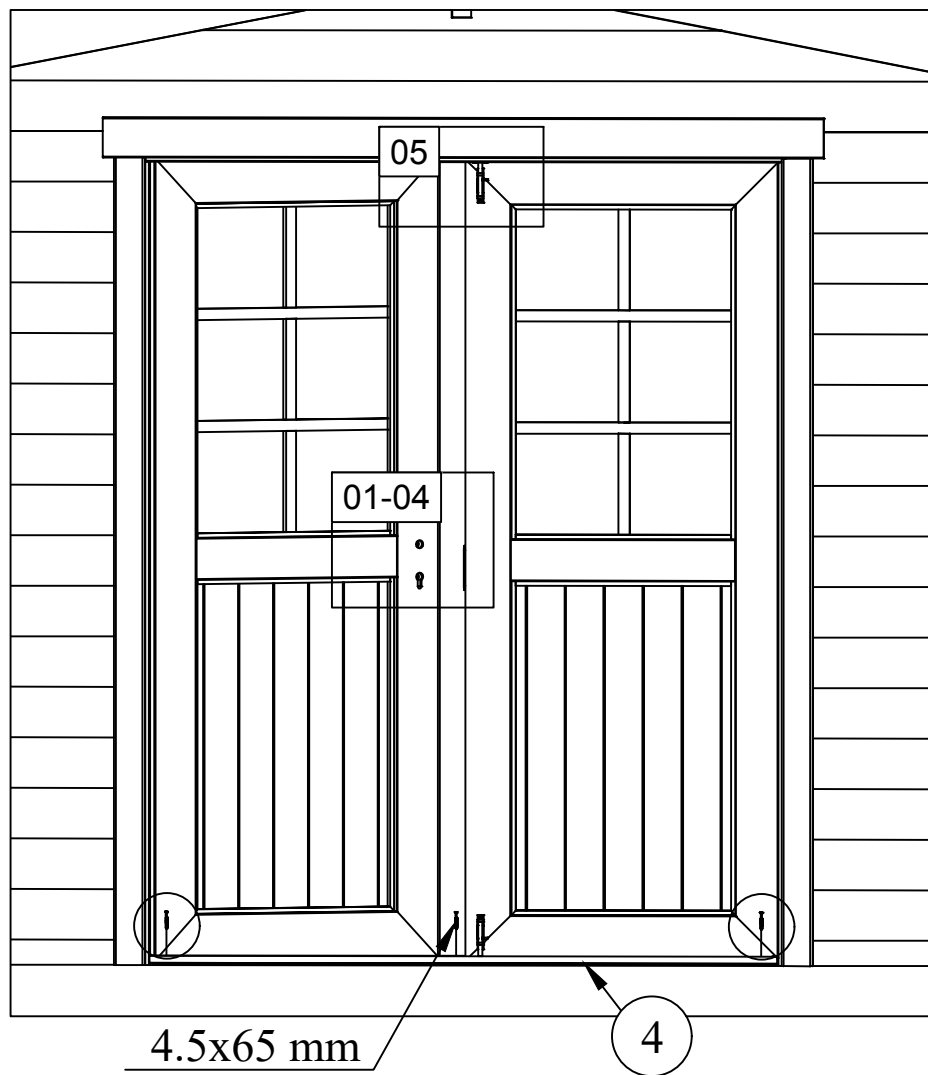

Pos	19.12.2017	Piece list - Stückliste - Liste des pièces - Elementi - Stuklijst - Tükítabel 14 94x1850 TUK.2.056.SVP.MMX28 SGA+28	1/2	Q	P (mm)	L (mm)
Glass size - Glasgröße - Taille de la vitre - Misura del vetro - Glas afmeting - Klaasi mõõt: 502x750 mm					 1418x1794 mm	
						
1	Upper door jamb - Türrahmen oben - Cadre de porte supérieur - Telaio superiore della porta - Bovendorpel - Ukse ülemine leng			1	66x100	1438
2	Left door jamb - Türrahmen links - Cadre de porte gauche - Telaio montante sinistro della porta - Linkerstijl deurframe - Ukse vasak leng			1	66x80	1850
3	Right door jamb - Türrahmen rechts - Cadre de porte droit - Telaio montante destro della porta - Rechterstijl deurframe - Ukse parem leng			1	66x80	1850
4	Doorstep - Swelle - Barre de seuil - Soglia della porta - Deurdorpel - Lävepakk			1	20x21	1418
5	Connection strip - Deckleiste - Baguette de battement - Profilo verticale della porta - Stulplijst - Kokkuvältsiliist			1	13x32	1812
6	Georgian bars - Sprossen - Croisillons - La griglia georgiana - Raamverdeling - Petteliistud			2	15x25	784
7	Georgian bars - Sprossen - Croisillons - La griglia georgiana - Raamverdeling - Petteliistud			4	15x25	536