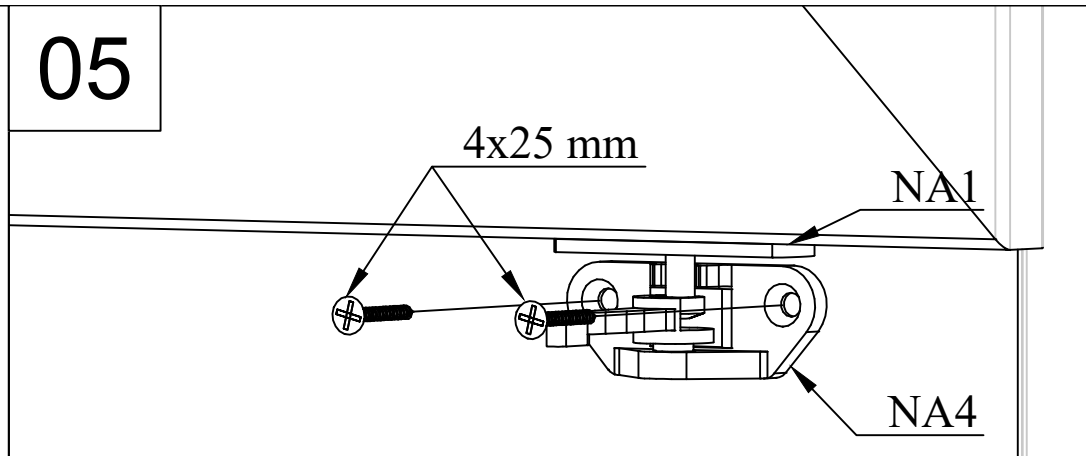

Pos	19.12.2017	Piece list - Stückliste - Liste des pièces - Elementi - Stuklijst - Tükítabel 14 94x1850 TUK.2.056.SVP.MMX28 SGA+28	1/2	Q	P (mm)	L (mm)
Glass size - Glasgröße - Taille de la vitre - Misura del vetro - Glas afmeting - Klaasi mõõt: 502x750 mm					 1418x1794 mm	
						
1	Upper door jamb - Türrahmen oben - Cadre de porte supérieur - Telaio superiore della porta - Bovendorpel - Ukse ülemine leng			1	66x100	1438
2	Left door jamb - Türrahmen links - Cadre de porte gauche - Telaio montante sinistro della porta - Linkerstijl deurframe - Ukse vasak leng			1	66x80	1850
3	Right door jamb - Türrahmen rechts - Cadre de porte droit - Telaio montante destro della porta - Rechterstijl deurframe - Ukse parem leng			1	66x80	1850
4	Doorstep - Swelle - Barre de seuil - Soglia della porta - Deurdorpel - Lävepakk			1	20x21	1418
5	Connection strip - Deckleiste - Baguette de battement - Profilo verticale della porta - Stulplijst - Kokkuvältsiliist			1	13x32	1812
6	Georgian bars - Sprossen - Croisillons - La griglia georgiana - Raamverdeling - Petteliistud			2	15x25	784
7	Georgian bars - Sprossen - Croisillons - La griglia georgiana - Raamverdeling - Petteliistud			4	15x25	536