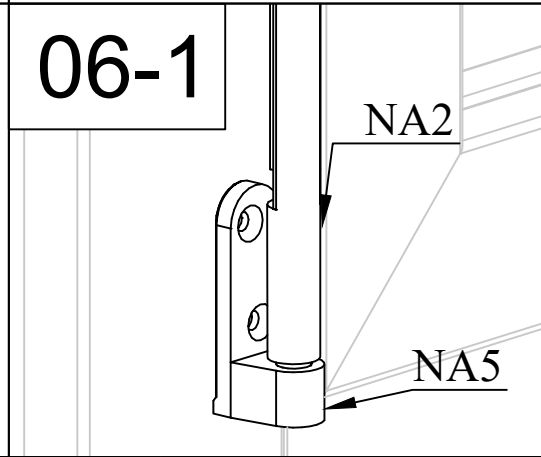

Pos	19.12.2017	Piece list - Stückliste - Liste des pièces - Elementi - Stuklijst - Tükítabel 14 94x1850 TUK.2.056.SVP.MMX28 SGA+28	1/2	Q	P (mm)	L (mm)
Glass size - Glasgröße - Taille de la vitre - Misura del vetro - Glas afmeting - Klaasi mõõt: 502x750 mm					 1418x1794 mm	
						
1	Upper door jamb - Türrahmen oben - Cadre de porte supérieur - Telaio superiore della porta - Bovendorpel - Ukse ülemine leng			1	66x100	1438
2	Left door jamb - Türrahmen links - Cadre de porte gauche - Telaio montante sinistro della porta - Linkerstijl deurframe - Ukse vasak leng			1	66x80	1850
3	Right door jamb - Türrahmen rechts - Cadre de porte droit - Telaio montante destro della porta - Rechterstijl deurframe - Ukse parem leng			1	66x80	1850
4	Doorstep - Swelle - Barre de seuil - Soglia della porta - Deurdorpel - Lävepakk			1	20x21	1418
5	Connection strip - Deckleiste - Baguette de battement - Profilo verticale della porta - Stulplijst - Kokkuvältsiliist			1	13x32	1812
6	Georgian bars - Sprossen - Croisillons - La griglia georgiana - Raamverdeling - Petteliistud			2	15x25	784
7	Georgian bars - Sprossen - Croisillons - La griglia georgiana - Raamverdeling - Petteliistud			4	15x25	536